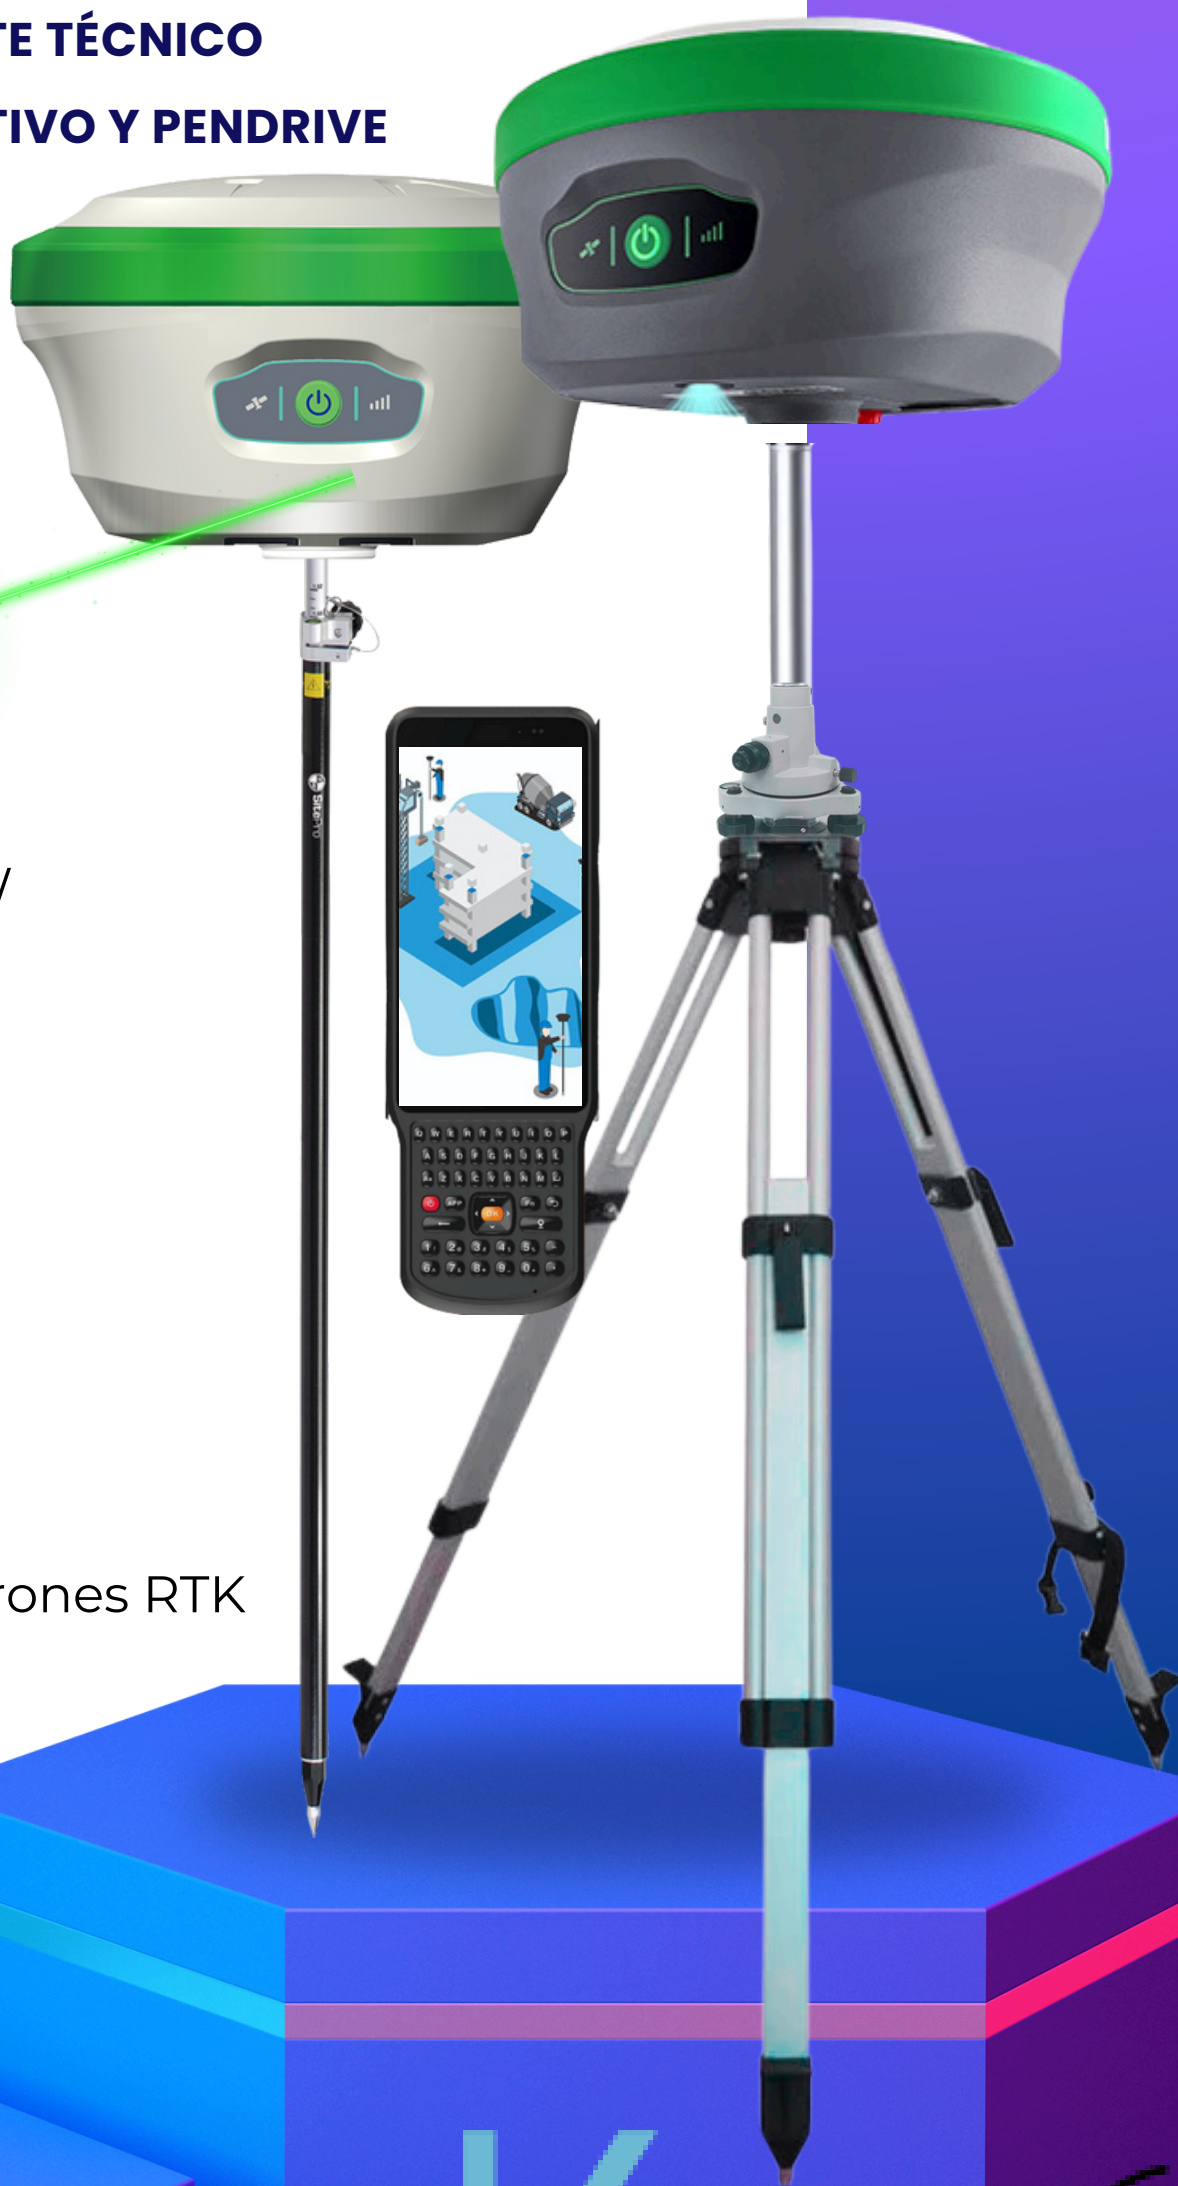

KIT COMPLETO KANQ GEO M10T + M10T

TGF Experts
Topografía Geodesia Fotogrametría

ACEPTAMOS TODAS LAS
TARJETAS DE CRÉDITO

INCLUYE:

- ✓ CONTROLADORA HC10
- ✓ LICENCIA ORIGINAL SUR PLUS
- ✓ MALETA RÍGIDA ANTIGOLPES
- ✓ BASTÓN, TRÍPODE Y BASE NIVELANTE
- ✓ CAPACITACIÓN Y SOPORTE TÉCNICO
- ✓ GRATIS CHALECO REFLECTIVO Y PENDRIVE

1 AÑO DE
GARANTIA

Galileo HAS PPP

Alcance 20 km
radio interno 5W

Sensor imu 60°

24 Hrs modo rover
30 Hrs modo estático

IP 68
Impermeable
sellada contra
agua y polvo

COMPRA
AHORA

Kanq

**1 AÑO DE
GARANTIA**

100 metros de
alcance láser

Replanteo AR

Alcance 20 km
radio interno 5W

Sensor
imu 60°

Galileo HAS PPP

Conexión con drones RTK

**COMPRA
AHORA**